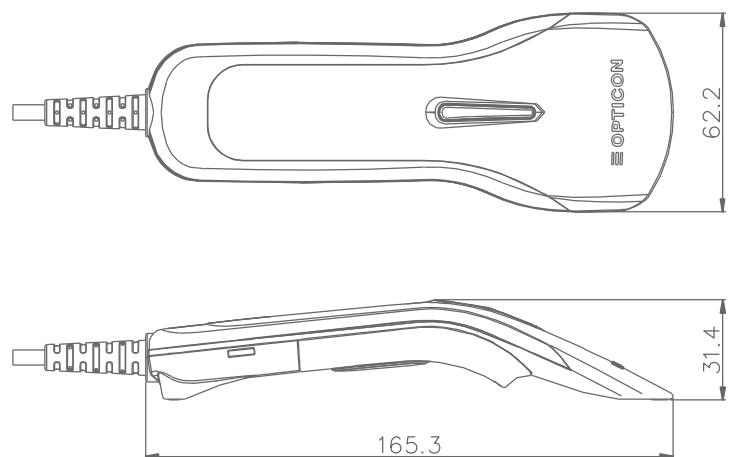

L-22X

L-22X 2D Handy Scanner

基本仕様

インターフェイス	
インターフェイス	USB (HID/COM)、RS-232C
入力電源電圧	4.5 ~ 5.5V
ケーブル	2.0m ストレート標準 (脱着式接続済み)
コネクタ	USB : USB-A プラグ RS-232C : Dsub 9pin メス
同梱品	AC アダプタ (RS-232Cのみ)

読み取り特性

読み取り方式	CMOS エリアセンサ (最大 100fps)
読み取り光源	電球色 LED
エイミング	シングルライン緑色 LED
読み取り確認	上部シングルバー 3色 LED 表示、プザー、パイプレーション
画像出力	Windows Bitmap、JPEG
読み取りコード (1次元バーコード)	JAN-13/8、EAN-13/8、EAN Add-on、UPC Add-on、Code 39、Code 128、NW-7 (Codabar)、Industrial 2 of 5、Interleaved 2 of 5、Code 93、MSI/Plessey、Code 11、GS1-128、GS1 DataBar、Postal Code
読み取りコード (2次元コード)	PDF417、MicroPDF417、GS1 Composite、Codablock F、QRコード、マイクロQRコード、Data Matrix (ECC 200)、MaxiCode、Aztec Code、Chinese-sensible Code
読み取りコード (OCR)	Machine Readable Travel Documents、ISBN(OCR-B)、OCR-A/B
最小分解能	1次元バーコード : 0.1mm 2次元コード : 0.169mm
PCS 値	0.2 以上
傾斜読み取り	ピッチ / スキュー : ±65° チルト : 360°
移動体読み取り	2.54m/s (0.33mm EAN/UPC @100mm)

適合法令および規格

環境負荷	RoHS 指令
LED 安全規格	IEC 62471:2006 リスク免除グループ
EMI/RFI	VCCI/EN55032/FCC Class B (住宅、商業及び軽工業環境)

外観仕様

質量	約 77g (ケーブルを除く)
外形寸法	165.3(D) × 62.2(W) × 31.4(H) mm

[単位: mm]

読み取り深度図

[単位: mm]

深度	コード種類		分解能 (mm)	近万 (mm)	遠万 (mm)
	1次元	Code 39	Code 39	0.127	0
Code 39		Code 39	0.254	0	184
JAN		JAN	0.33	0	238
Code 39		Code 39	0.5	16	380
2次元	QRコード	QRコード	0.169	7	58
	QRコード	QRコード	0.381	0	197