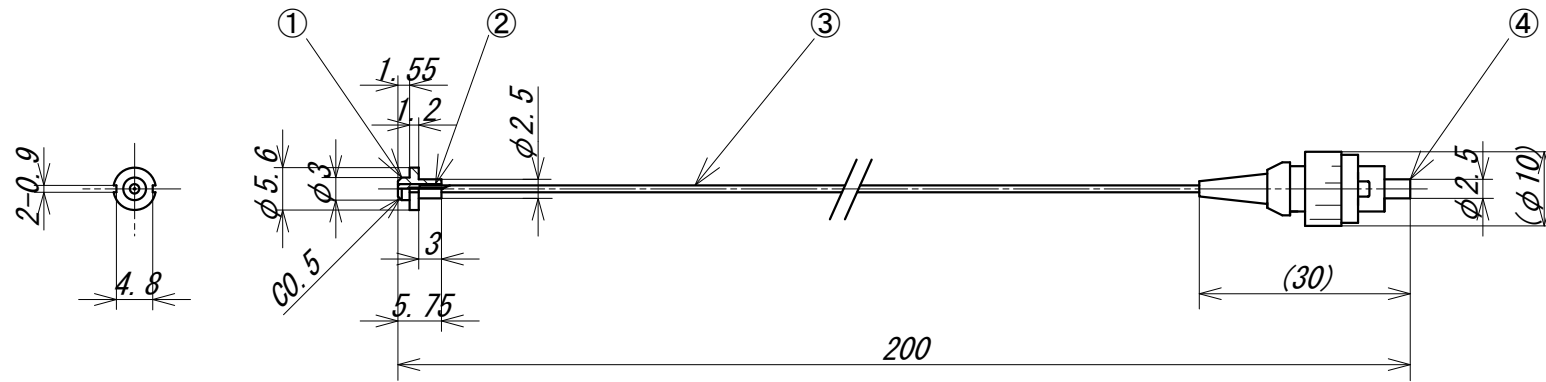

部 品 名		備 考
1	カップリングスリーブ	SUS
2	フェール	Brass フラット研磨
3	光ファイバ	SM63-PS-N90A (フジクラ)
4	FCコネクタ	SPC 研磨 (準JIS C 5970)
*	*	*

偏波面ベクトル方向図

偏波面ベクトル方向図

REV	日付	DATE	内容	NOTE	DRWN
*	*	*			*

寸法範囲 [mm]	一般公差 TOLERANCE	角度 ANGLE
D ≤ 4	0.1	±0.5°
4 < D ≤ 16	0.2	
16 < D ≤ 63	0.3	
63 < D ≤ 120	0.5	

尺度 SCALE	1/1	品名 TITLE	ライトガイドセット	型番 MODEL NO.	SL3/63P-0.2m/FC (SPC)
単位 UNIT	mm	材質 MATERIAL		承認 APPROVED	OPTRONSCIENCE CO., LTD.
発行 DATE	12/05/11	設計 DESIGNED	田中	作図 DRAWN	田中
		図番 D/NO.	FD-12026	来歴 * REV	